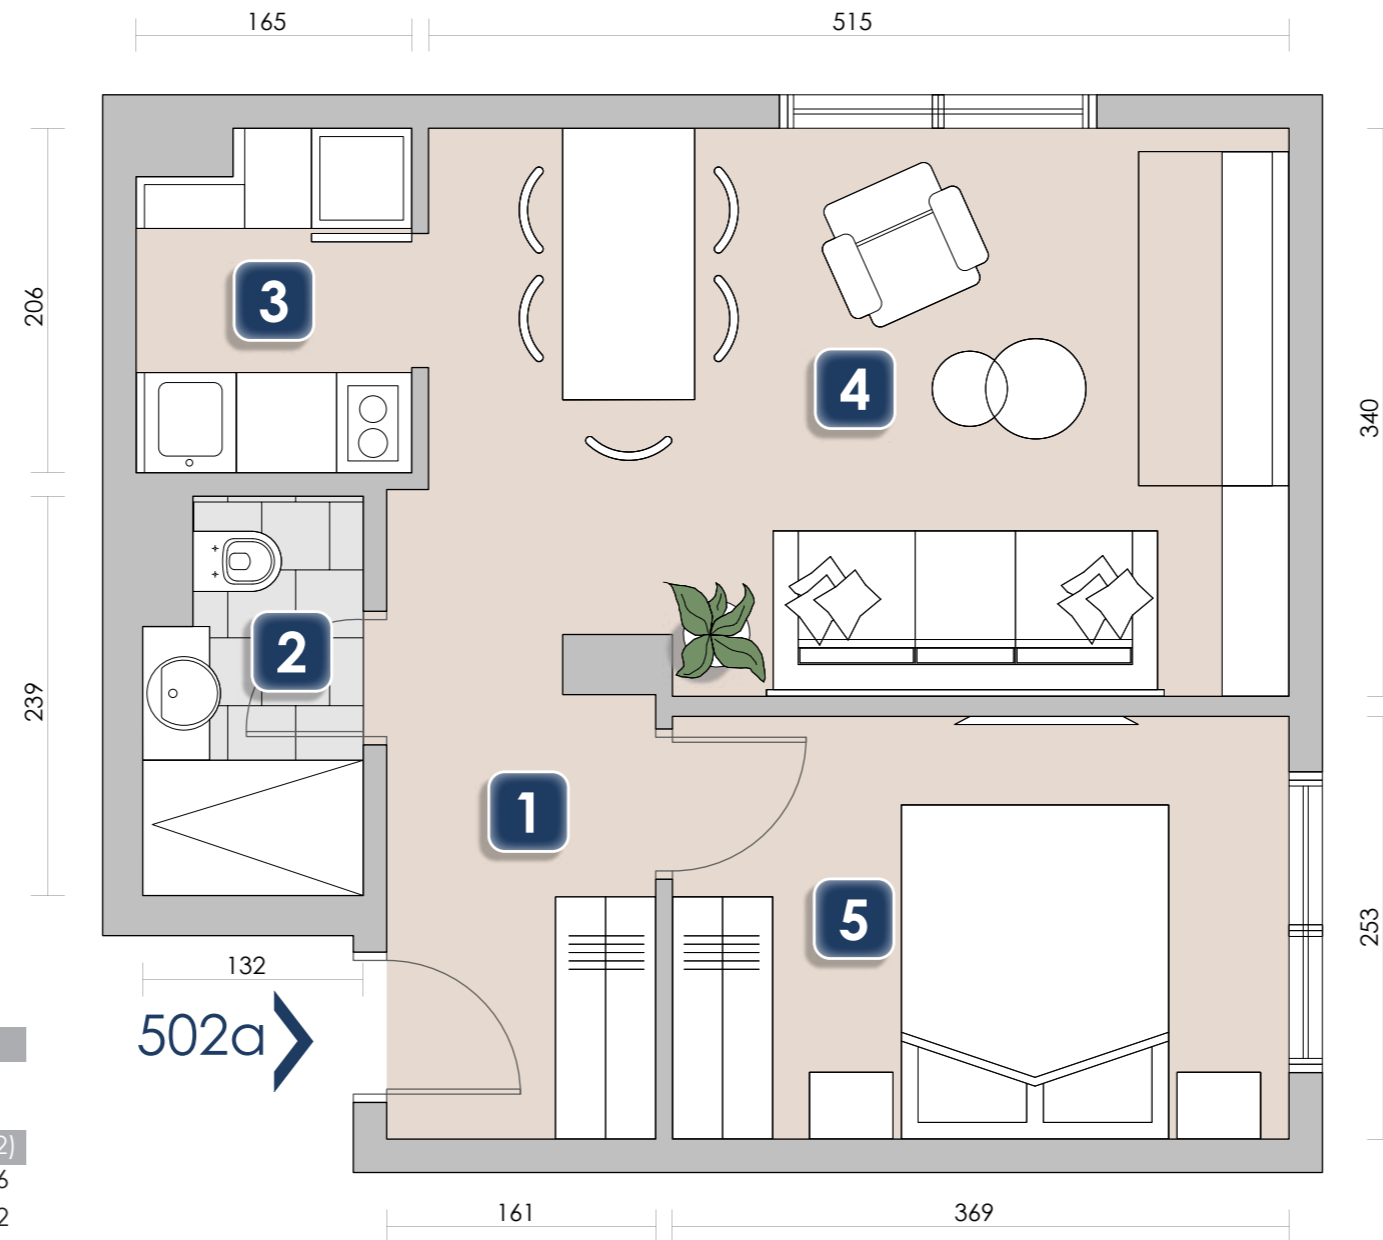

- PETA ETAŽA -

A2

STAN 502a	
ETAŽA	
5	
NAMENA	P (m2)
1 ULAZNI DEO	4.66
2 KUPATILO	2.92
3 KUHINJA	3.24
4 DNEVNI BORAVAK SA TRPEZARIJOM	17.19
5 SPAVAĆA SOBA	9.34
UKUPNO	37.35