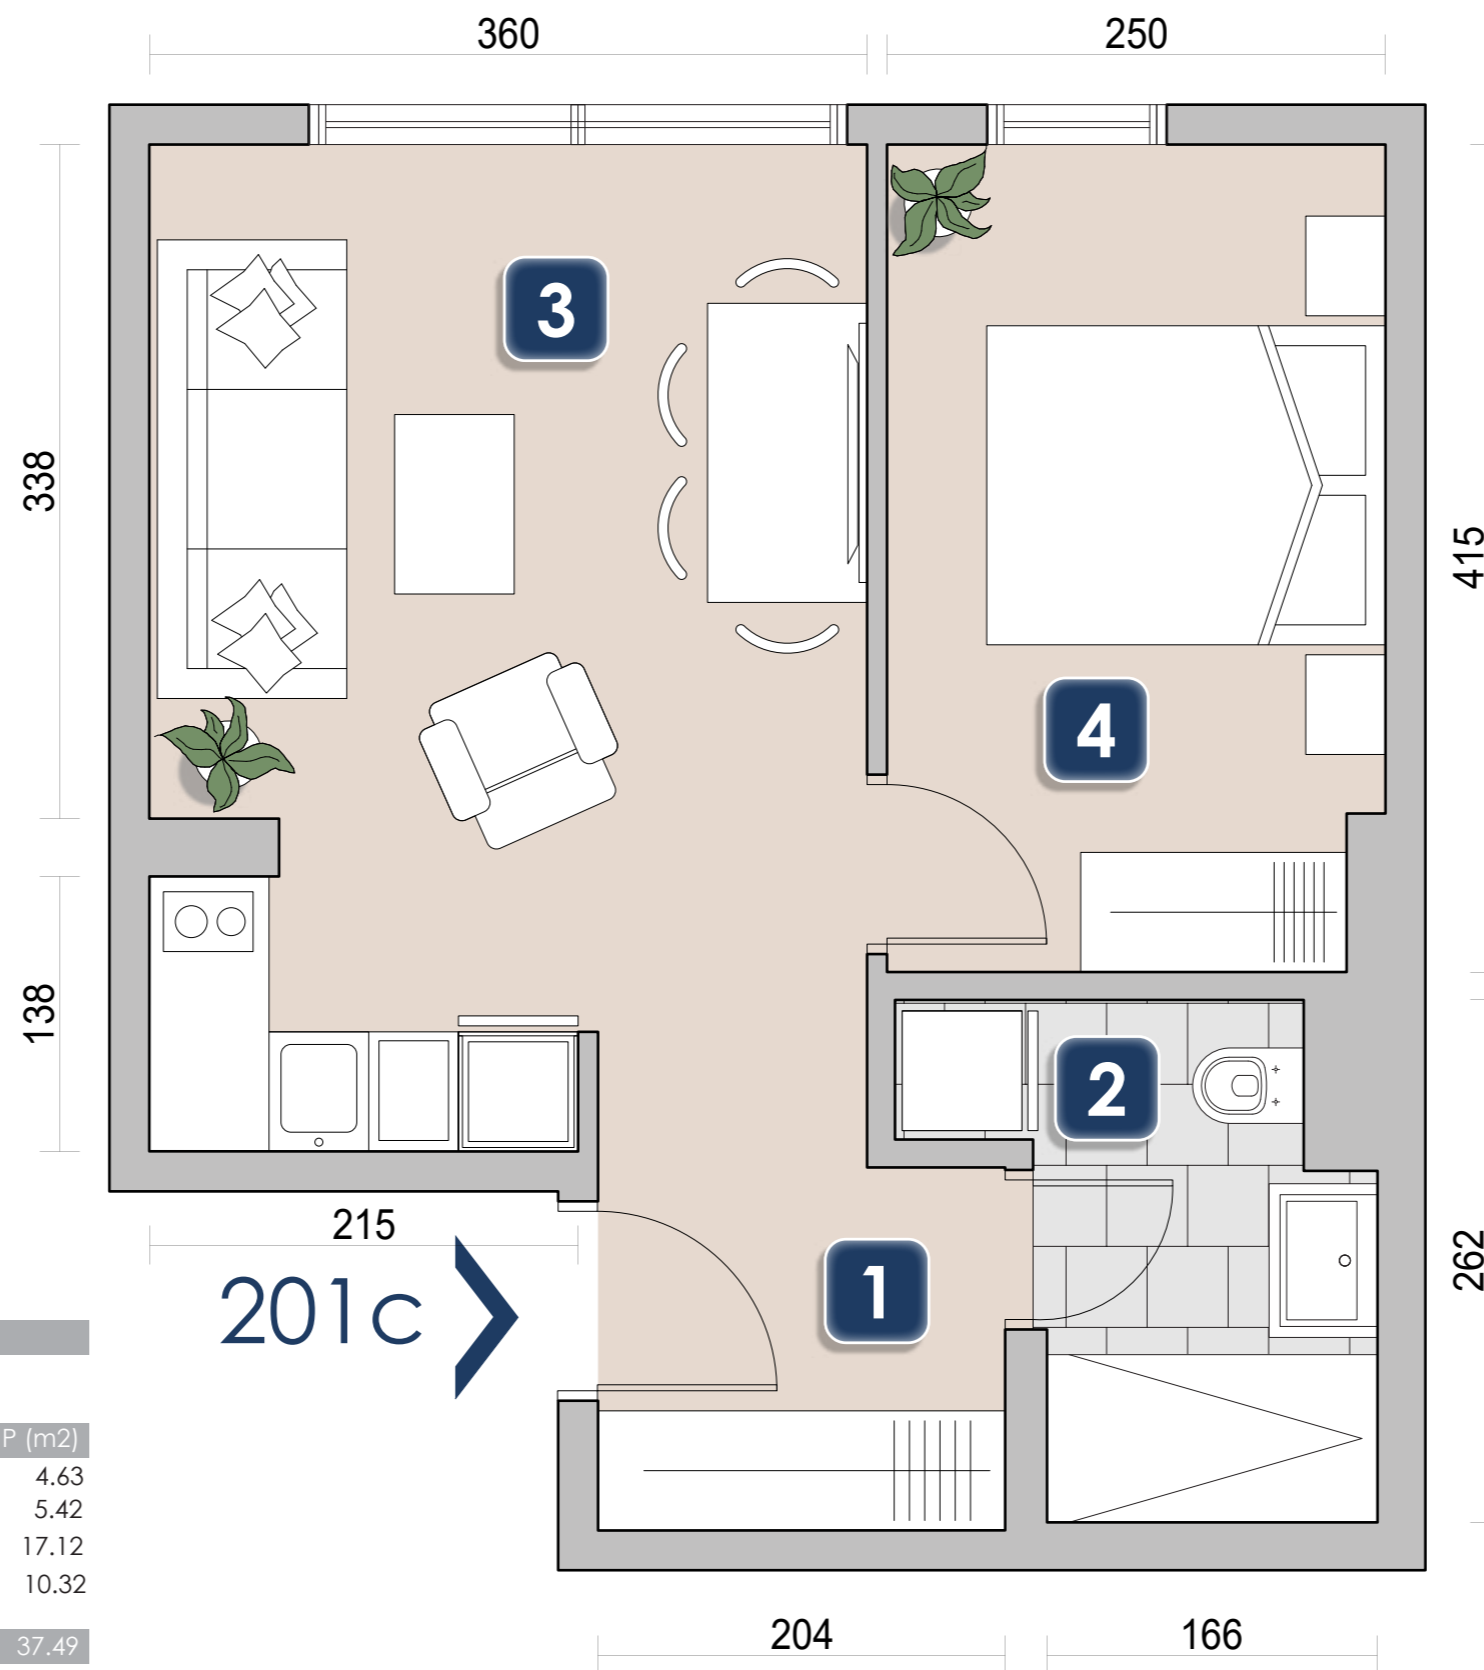

- DRUGA ETAŽA -

A1

STAN 201c	
ETAŽA	
2	
NAMENA	P (m2)
1 ULAZNI DEO	4.63
2 KUPATILO	5.42
3 DNEVNI BORAVAK SA KUH. I TRPEZARIJOM	17.12
3 SPAVAĆA SOBA	10.32
UKUPNO	37.49