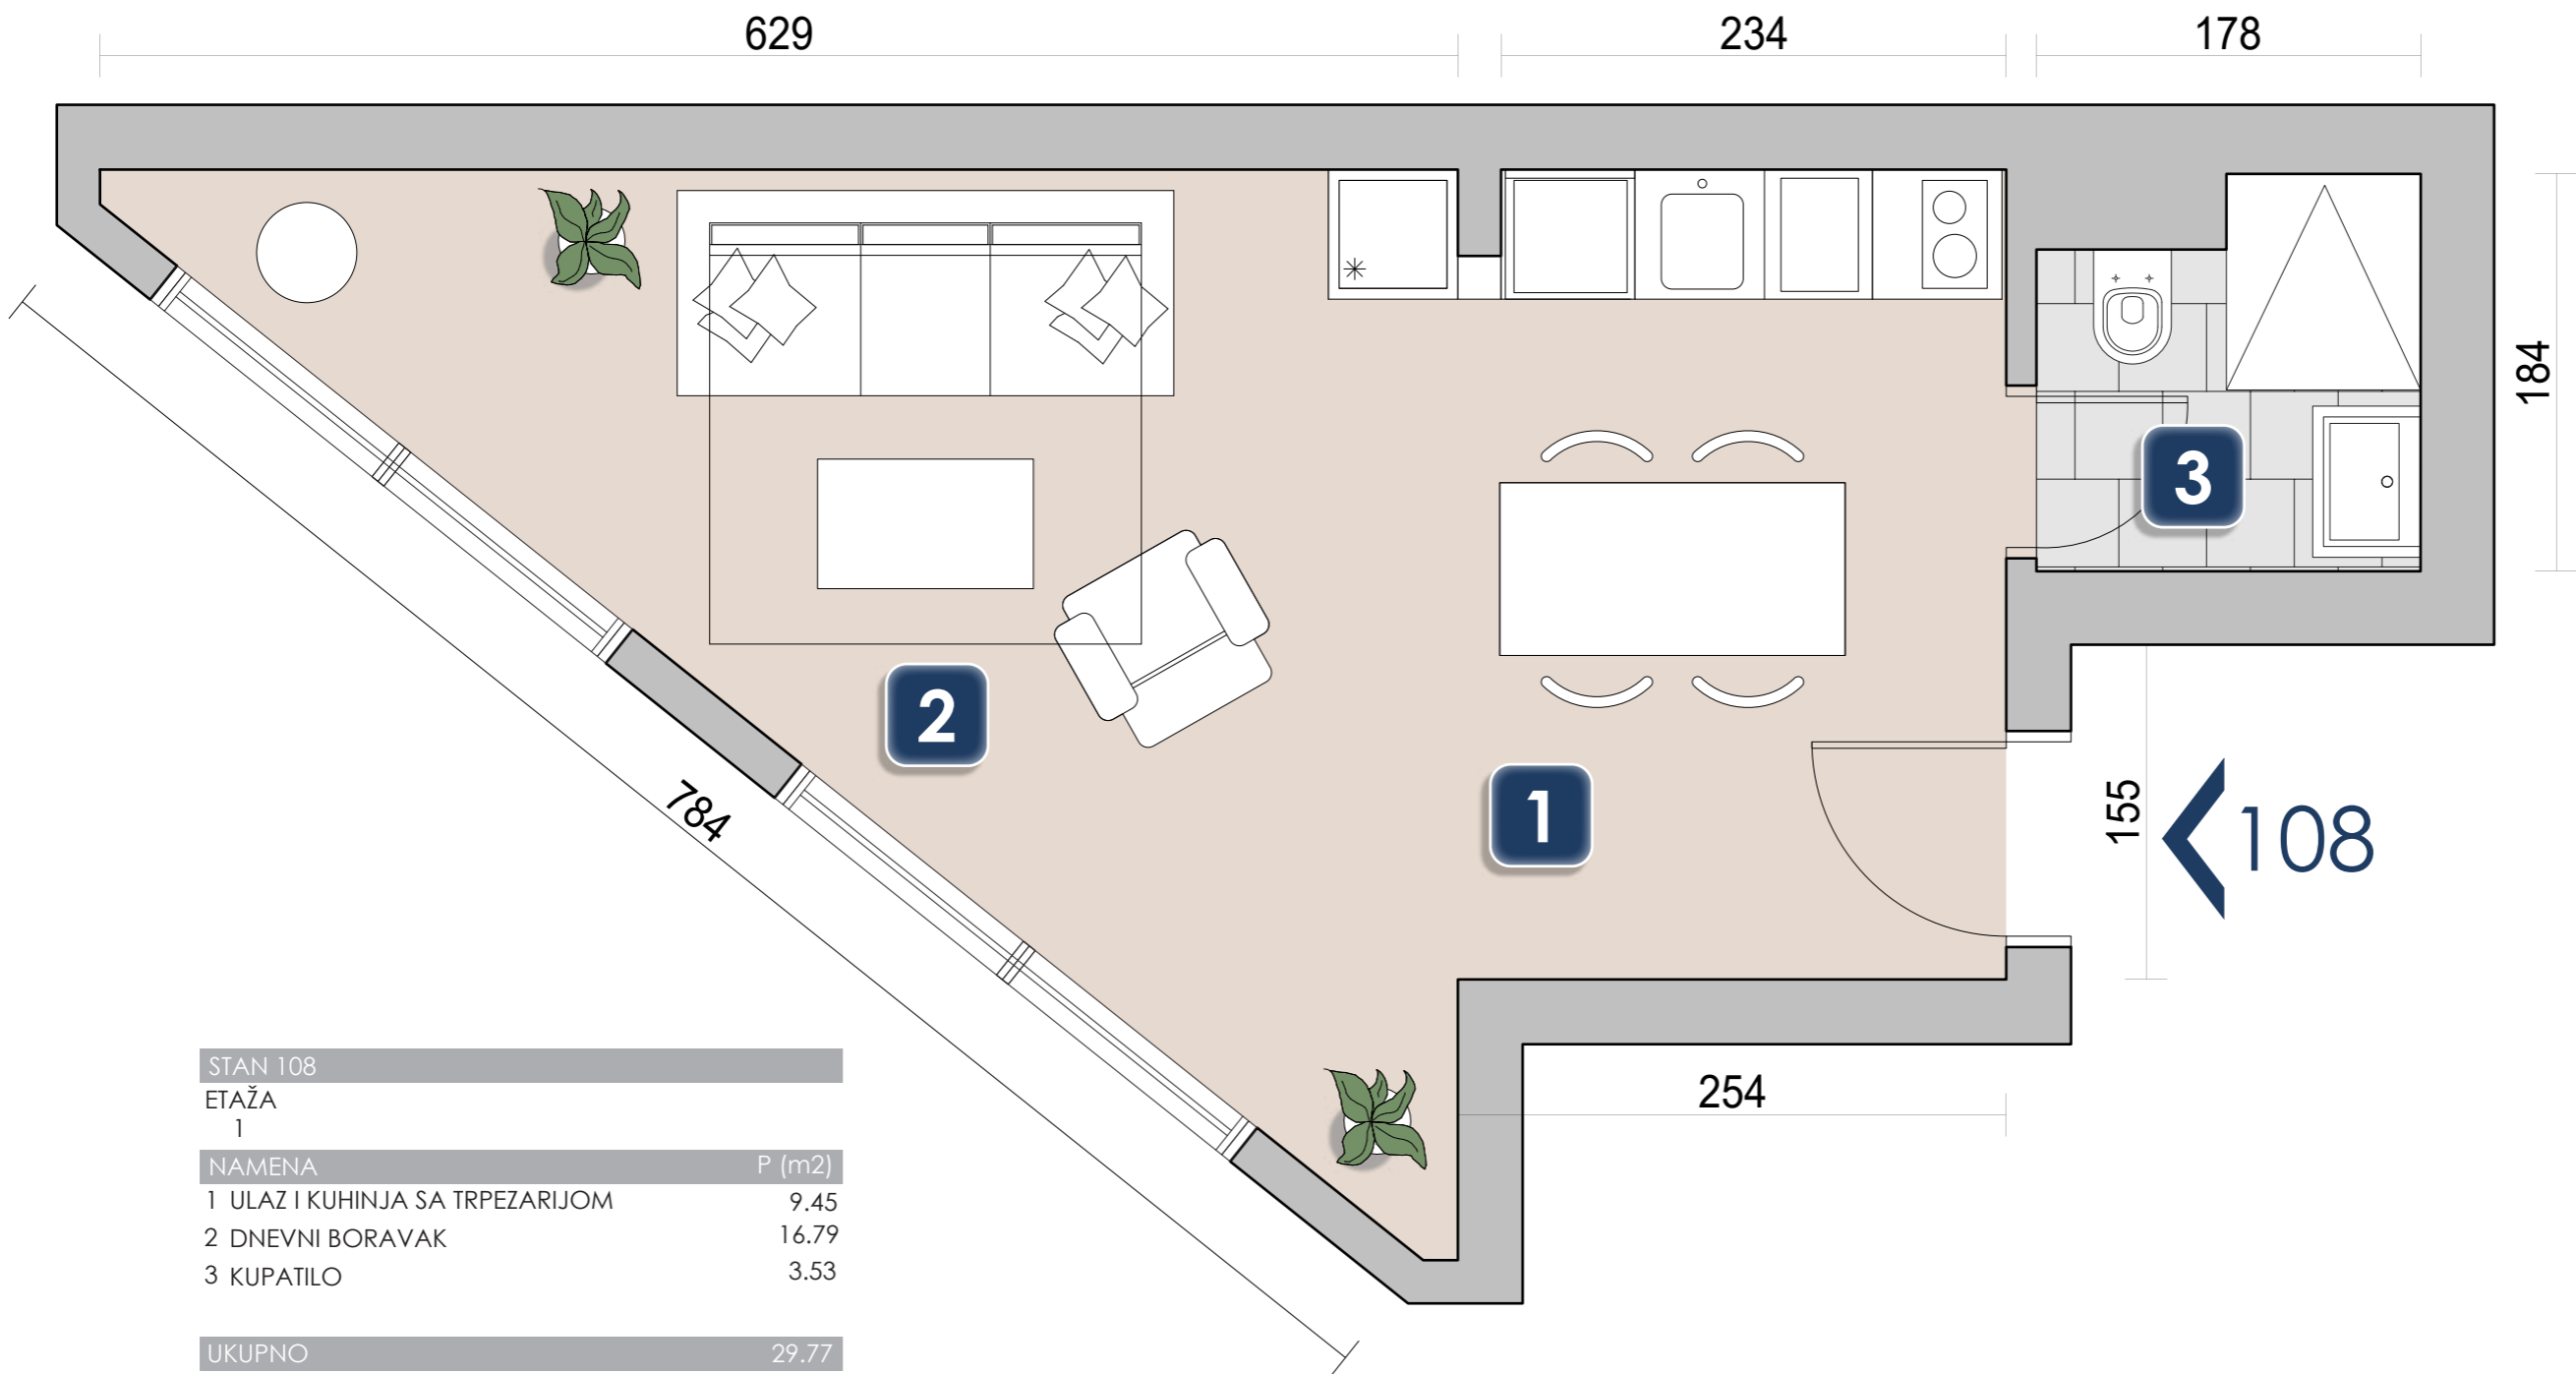

- PRVA ETAŽA -

A1

STAN 108	
ETAŽA	
1	
NAMENA	P (m2)
1 ULAZ I KUHINJA SA TRPEZARIJOM	9.45
2 DNEVNI BORAVAK	16.79
3 KUPATILO	3.53
UKUPNO	29.77